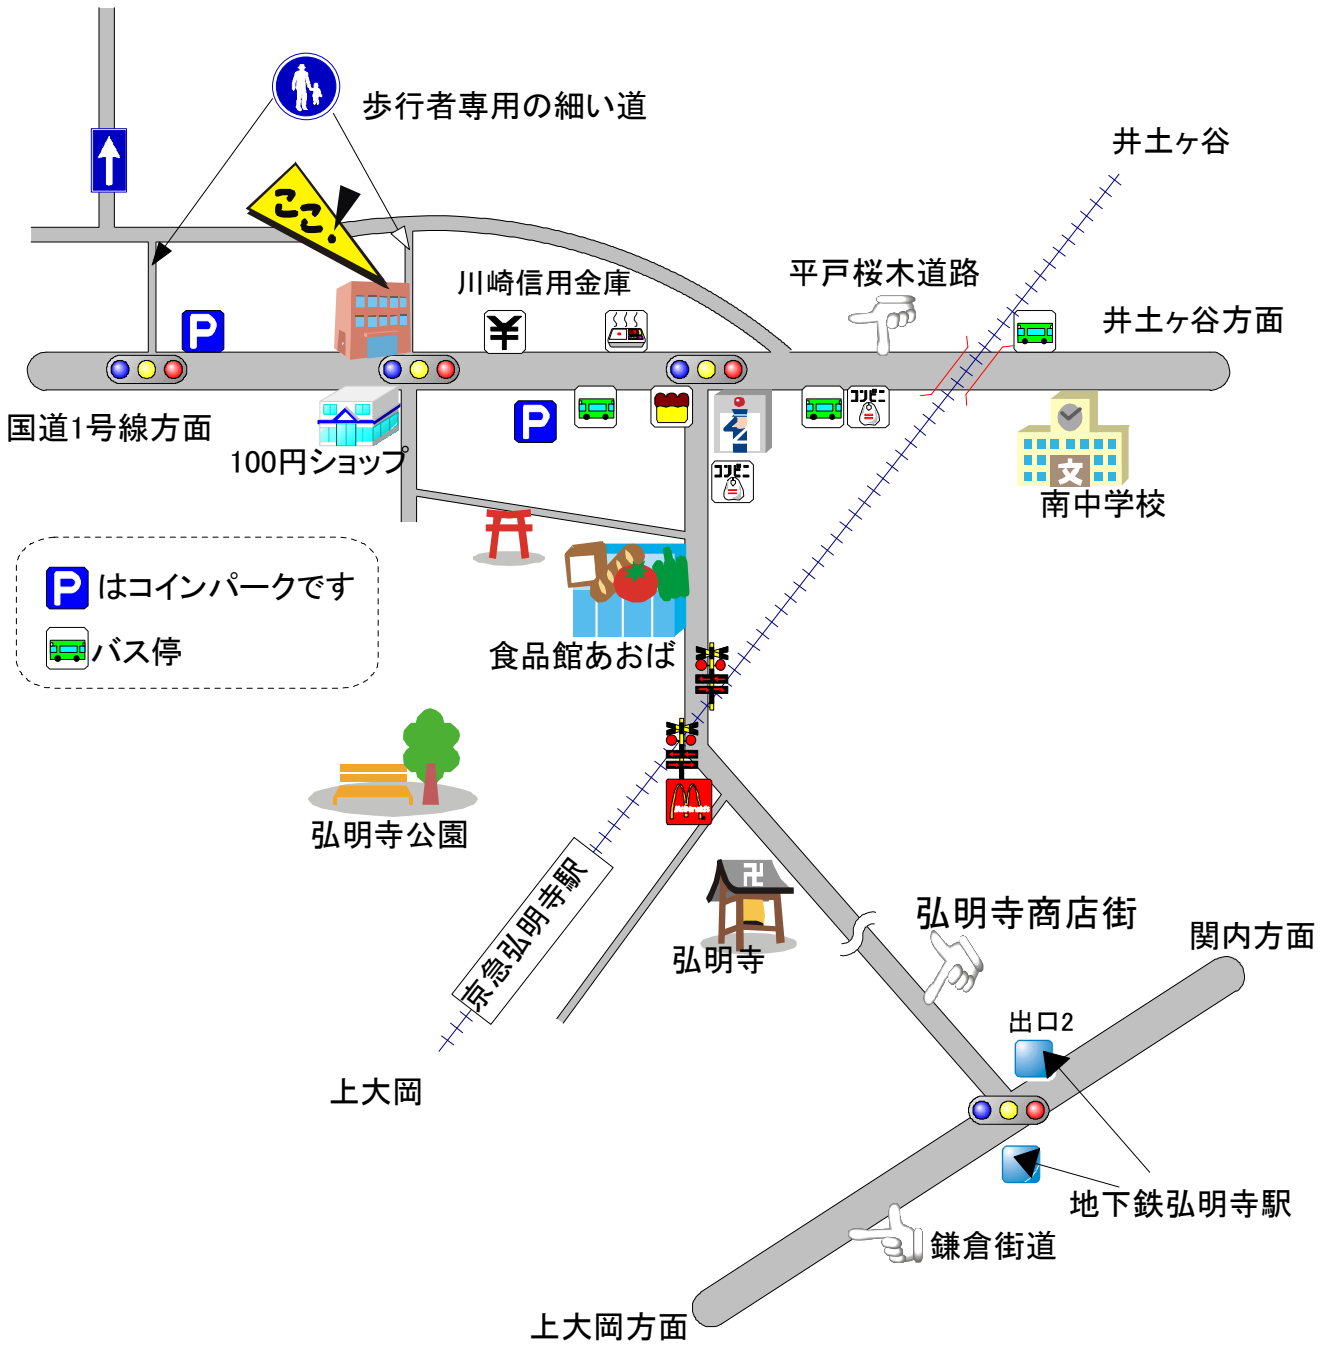

# 🌻 さくらザウルス 弘明寺ひろば 案内図 🌻

京急弘明寺駅より 徒歩3分  
 神奈中バス弘明寺口より 徒歩1分  
 市営地下鉄弘明寺駅より 徒歩10分

さくらザウルス弘明寺ひろば  
 南区六ッ川1-146 太陽ビル2F  
 TEL: 711-4771  
 FAX: 711-6331

車で来所の方は、近隣のコインパークを利用してください。