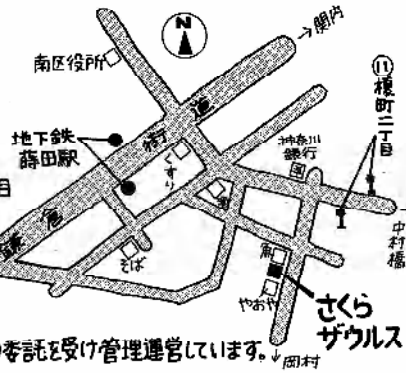

◆ プログラムの参加に予約は必要ありません。直接会場にお越しください ◆

(※なお、プログラムはやむをえず変更になる場合があります。ご了承ください。)

19日(火) 保健師そうだん日 (1:30~3:30)

乳児用の体重計も用意しています。お気軽に声をかけてください。

◆ ゴールデンウィークはカレンダー通り休館します

5/2(月)・6(金)は開いています

南区子育ての場 ▶ さくらザウルス

〒232-0043 横浜市南区蒔田町893-13 TEL・FAX 045-711-4666
Email: sakura-saurus@athena.ocn.ne.jp

開館時間 10:00~16:00 (12:00~13:30ランチスペース設けます)

休館日 土・日・祝日・年末年始・特別休館日

対象 未就学のお子さんとその保護者 利用は無料です

* さくらザウルスは、南区づくり事業として設置され、南区子育ての場運営委員会が横浜市社会福祉協議会「親子のつどい」の広場事業の委託を受け管理運営しています。

〈市営地下鉄〉 蒔田駅南口
(改札を出て右)
徒歩4分

〈市営バス〉 ①系統 榎町2丁目
徒歩1分

★さくらザウルスが担ってきたいことのひとつが「子育てに役立つ情報を集めて届ける」こと。子育て中に必要不可欠な地域情報は、さくらザウルスでGET!

《子育て情報コーナー》

入り口脇の靴箱の上とその横の棚が情報コーナー

みなさまからの情報も、お待ちしております。

子育てに関する本、雑誌のバックナンバーもあります

子育てに関する講演会・親子を対象としたイベント・保育付き講座などのチラシを置いています。ご自由にお持ちください。

閲覧用の資料は次のようなものが揃えてあります

- 福祉保健センターや地域ケアプラザの情報ファイル
 - 乳幼児検診・赤ちゃん教室・「親子で楽しく遊ぼう」児童手当・育児相談・子育てサロン など
- 幼稚園・保育園・横浜保育室（南区と周辺）の情報ファイル
- 南区役所発行の刊行物・パンフレット
 - 「暮らしのガイド」「南区区民生活マップ」「南区子育てマップおひさまだいすき」「子育てサークル活動カハンドブック」「南区子育てグループ名簿」