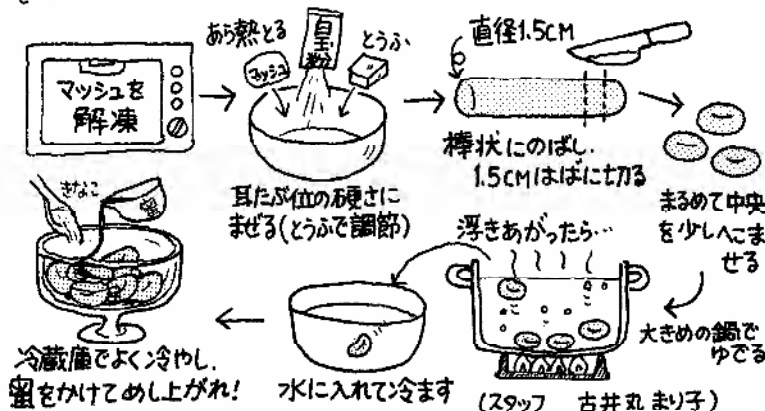

身近かなことは、**口コミ**こそが大切な情報源。「〇〇医院は予約ができる!」「小さい子が遊びやすい公園は…」なんて、情報交換してみませんか。

今月のおすすめ絵本

4月のまき

題名「**そらまめくんのベッド**」

作者 なかや みわ/さくえ
(福音館書店)

そらまめくんの宝物はふわふわのベッド。そのベッドが突然なくなってしまったのです!!! ある日そのベッドには たまごがふたつ。そらまめ、えだまめ、ピーナッツ、さやえんどう、グリーンピースのまめたちがおりなす、うずらの親子との心温まる物語…。他に、シリーズ「そらまめくんとめだかのこ」もおすすめ。

(スタッフ 金澤 和子)

母と子のデザートレシピ

かぼちゃの白玉だんご

ハチミツも使うのがポイント!

材料
基本のマッシュ 100g
白玉粉 1袋・とうふ 1/2〜2/3丁
(かけ糎)ハチミツ 3:はちみつ:水
きなこ、砂糖、塩

基本 かぼちゃのマッシュ

冷凍かぼちゃ500gを耐熱皿に入れラップをかけてレンジで加熱。やわらかくなったら皮の部分を取り、フォークでつぶす。粉ミルク大2(または牛乳大2)を加えてまぜ、荒熱がとれたらラップにハチミツに包んで冷凍する。

※ポタージュや離乳食にも使えるヨ!

編集後記

まさに「さくら」の季節、外に飛び出し、子育て情報を取材していきます。

のりみ

南区子育ての場 さくらザウルス通信 NO.5 2005.4.1 さくらザウルススタッフ会
●編集 浅田栄子 高橋徳美 横田美和子 ●デザイン・イラスト 片岡直子