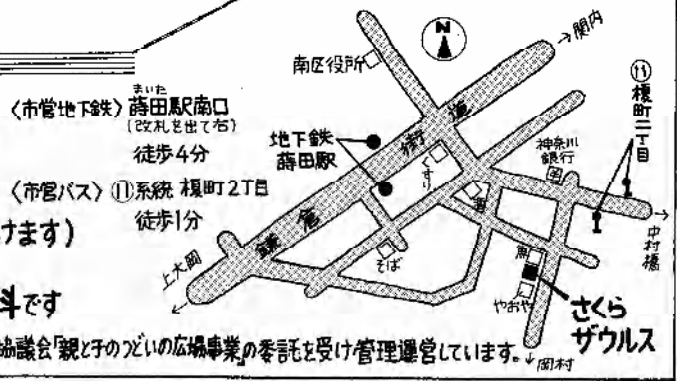

●京浜急行「南太田駅」より 徒歩3分
 ●市営地下鉄「吉野町駅」より 徒歩7分

主催・申し込み問い合わせ先
 南区子育ての場・さくらザウルス
 11月28日よりお電話(045-711-4666)
 が直接さくらザウルスへお越しください

共催/ 男女婦園センター・横浜南
 南区役所サービス課
 (出演者プロフィールは2面→)

大道芸... トムらっはい

●おはなし... 山のおくでたったひとりであらしている
 よさくどんの話し相手はカラスだけ。ところが ある日
 よさくどんのところにかわいいおよめさんがきました...

*「さくらザウルス」に遊びに来ているお母さん達に、お子さんの
ゆかいなエピソードを紹介してもらおうコーナーです。お友達から
お友達へリレーしていきます。

あんなに楽しかったよ...

わが家では、今年の夏
私→絢莉→パパの順で熱を出しました。パパ
が熱を出したのは、お盆休みの時。朝、いつもよりゆく
りねていると、絢莉が一番に目を覚ました。私は気が付き
ながらも、仕事は休みだし、一人で遊ぼうかと思っておていま
した。すると突然、隣で寝ていたパパが、「うー、いてね〜いてね〜
」と言いました。ビックリしてみようと枕に血が付いていました。
体温計が耳に刺さったというのです。犯人は絢莉です。…枕
元に置いてあった体温計を耳の穴に刺してしまっただけです。すぐ
に病院に行って診てもらおうと、鼓膜にかなり大きな穴があい
ていました。そのせいで28歳のパパは70歳代の聴力になって
いました。犯人当時、絢莉は1歳3ヶ月でしたが、悪いことをし
たというのはわかったみたいで、ショボンと小さくなってひどりで
テレビを見ていました。この事件で家の中には危険がいっぱい
あると改めて感じました。