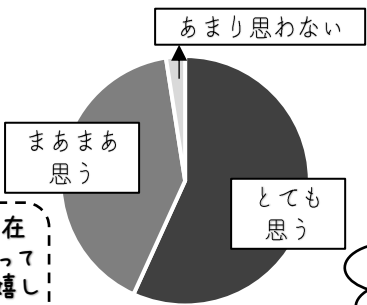

## えびるおもちゃ **はんぶんこ**の目

4月15日(月)  
10:00~12:00

定員：各部屋8組先着・予約不要  
対象：どなたでもご参加できます  
参加費：無料

ひろばを中央で仕切って、2つに分けます。  
パズル・積木・ブロックなど少し大きいお子さん向けのおもちゃの部屋と通常通り小さなお子さんも遊べる部屋と分けますので、好きな方で遊びましょう。  
行き来自由です。この時間はピアノも自由に弾くことができますよ。

## 利用者アンケート結果ご報告

(実施期間：2024年1月22日~2月22日 回答数：87)

利用者アンケートにご協力ありがとうございました。  
87件の回答をいただきました。結果を一部ご紹介します。  
いただいた多数の温かいお言葉やご意見を、ひろば運営に活かせるよう検討しました。他にもお気づきのことがありましたらスタッフまでお声がけください。

### ひろばへのご意見・ご要望

おもちゃを増やしてほしい  
⇒木製のおもちゃを中心に増やしました。

どうぶつトレイン

ラトルタワー コマなど

ひろばを利用することで  
子育てに変化がありましたか？

・人と関わりを持って育てるという感覚になった。  
・他の利用者さんやスタッフに悩みを相談して気持ちが軽くなった。  
・ひろばでママ友ができた。など

お誕生を祝う日を何日間かやってほしい  
⇒4月より3~4日間設置します。ご利用ください。

ひろばを利用することで  
子育てを支えられていると感じますか？

手作りおもちゃの作り方が知りたい  
⇒作り方をまとめたものを掲示します。

大きい子向けのおもちゃを増やしてほしい  
⇒4月より新企画「はんぶんこの日」(上記参照)で普段出さない大きいお子さん向けのおもちゃで遊べるようにします。

ひろばの存在が支えになっているようで嬉しく思います。

詳しい内容は後日ひろば内に掲示します。お楽しみに！