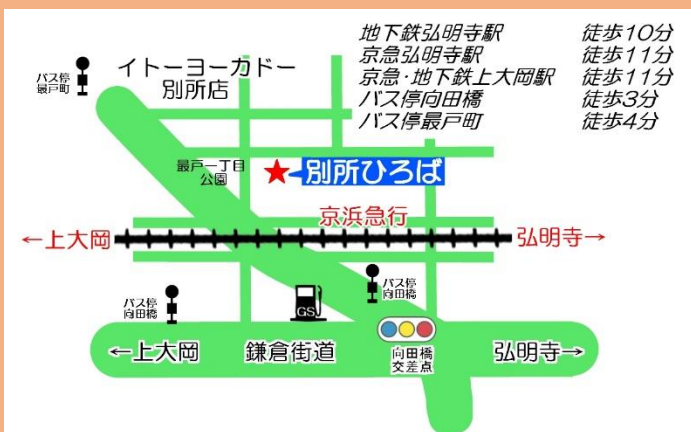

さくらザウルス 別所ひろば

開所時間 月曜~金曜 10:00~16:00

横浜市南区別所一丁目7-23

(ヴェレーナグラン横濱上大岡1階)

運営：特定非営利活動法人 さくらザウルス

共に支え合う子育て環境をめざして
横浜市補助事業親と子のつどいの広場
『蒔田ひろば』、『六ツ川ひろば』
南区地域子育て支援拠点『はぐはぐの樹』
を運営しています。

NPO 法人さくらザウルス事務局（蒔田ひろば内）
横浜市南区榎町1-1-5 フレア吉原1階
TEL：045（711）4666
FAX：045（711）2665
（3月末までの問い合わせは事務局へ）

法人ホームページ

<http://www.sakurazaurusu.jp>